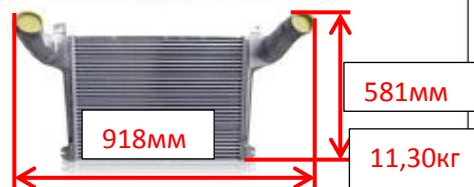

ОХЛАДИТЕЛЬ НАДДУВОЧНОГО ВОЗДУХА
43085-1170300

Двигатель	Экологический стандарт	Применимость
6lсbe285 6lсbe300 6lсbe210 4lсbe185 6lсbe245 4lсbe4 18 CUMMINS	Евро-3 Евро-4	65115, 65116, 65117, 6540, 43253, 43256, 4308, 5308

Толщина 310мм

ОХЛАДИТЕЛЬ НАДДУВОЧНОГО ВОЗДУХА
53205-1172010

Двигатель	Экологический стандарт	Применимость
820.60-260 740.55-300 740.62-260 740.30-260 740.31-240 820.73-300 740.662-300	Евро-3 Евро-4	53229, 6426, 65111, 65115, 65116, 65117, 6540, 4326, 43253, 43255, 4350, 43501, 53212, 53215, 53228, 5350, 53501, 53502, 53503, 53504, 53505, 54115, 55111, 65115 газ, 65116 газ, 65117 газ, 43118 газ, 43114 газ