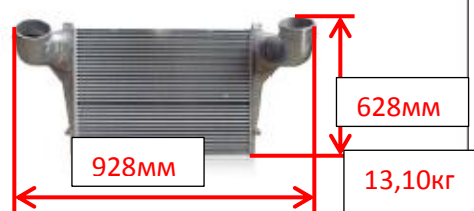

ОХЛАДИТЕЛЬ НАДДУВОЧНОГО ВОЗДУХА

53205-1172010

Двигатель	Экологический стандарт	Применимость
820.60-260 740.55-300 740.62-260 740.30-260 740.31-240 820.73-300 740.662-300	Евро-3 Евро-4	53229, 6426, 65111, 65115, 65116, 65117, 6540, 4326, 43253, 43255, 4350, 43501, 53212, 53215, 53228, 5350, 53501, 53502, 53503, 53504, 53505, 54115, 55111, 65115 газ, 65116 газ, 65117 газ, 43118 газ, 43114 газ

Толщина 348мм