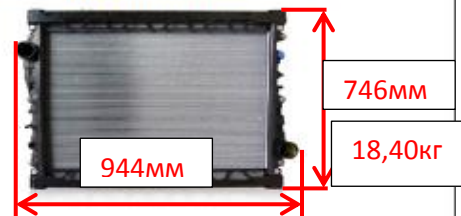

РАДИАТОР ОХЛАЖДЕНИЯ

65115-1301010-22

Двигатель	Экологический стандарт	Применимость
820.60-260 740.55-300 740.62-260 6lSBе285 6lSBе300 CUMMINS	Евро-3	43114, 43118, 44108, 53229, 6426, 65111, 65115, 65116, 65117, 6540

Толщина 126мм