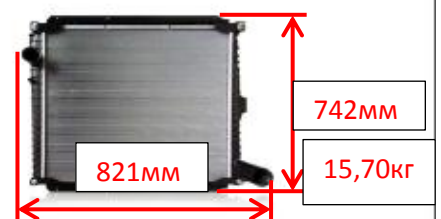

РАДИАТОР ОХЛАЖДЕНИЯ

54115-1301010

Двигатель	Экологический стандарт	Применимость
740.30-260 740.31-240 6lSBе210, 6lSBе285 4lSBе185 6lSBе245 4lSBе4 185 CUMMINS	Евро-3 Евро-4	43253, 43255, 65115, 43114, 43118, 4326, 4350, 43501, 44108, 53212, 53215, 53228, 53229, 5350, 53501, 53502, 53503, 53504, 53505, 54115, 55111, 65111, 65116, 65117, 6540, 4308, 5308

Толщина 182мм